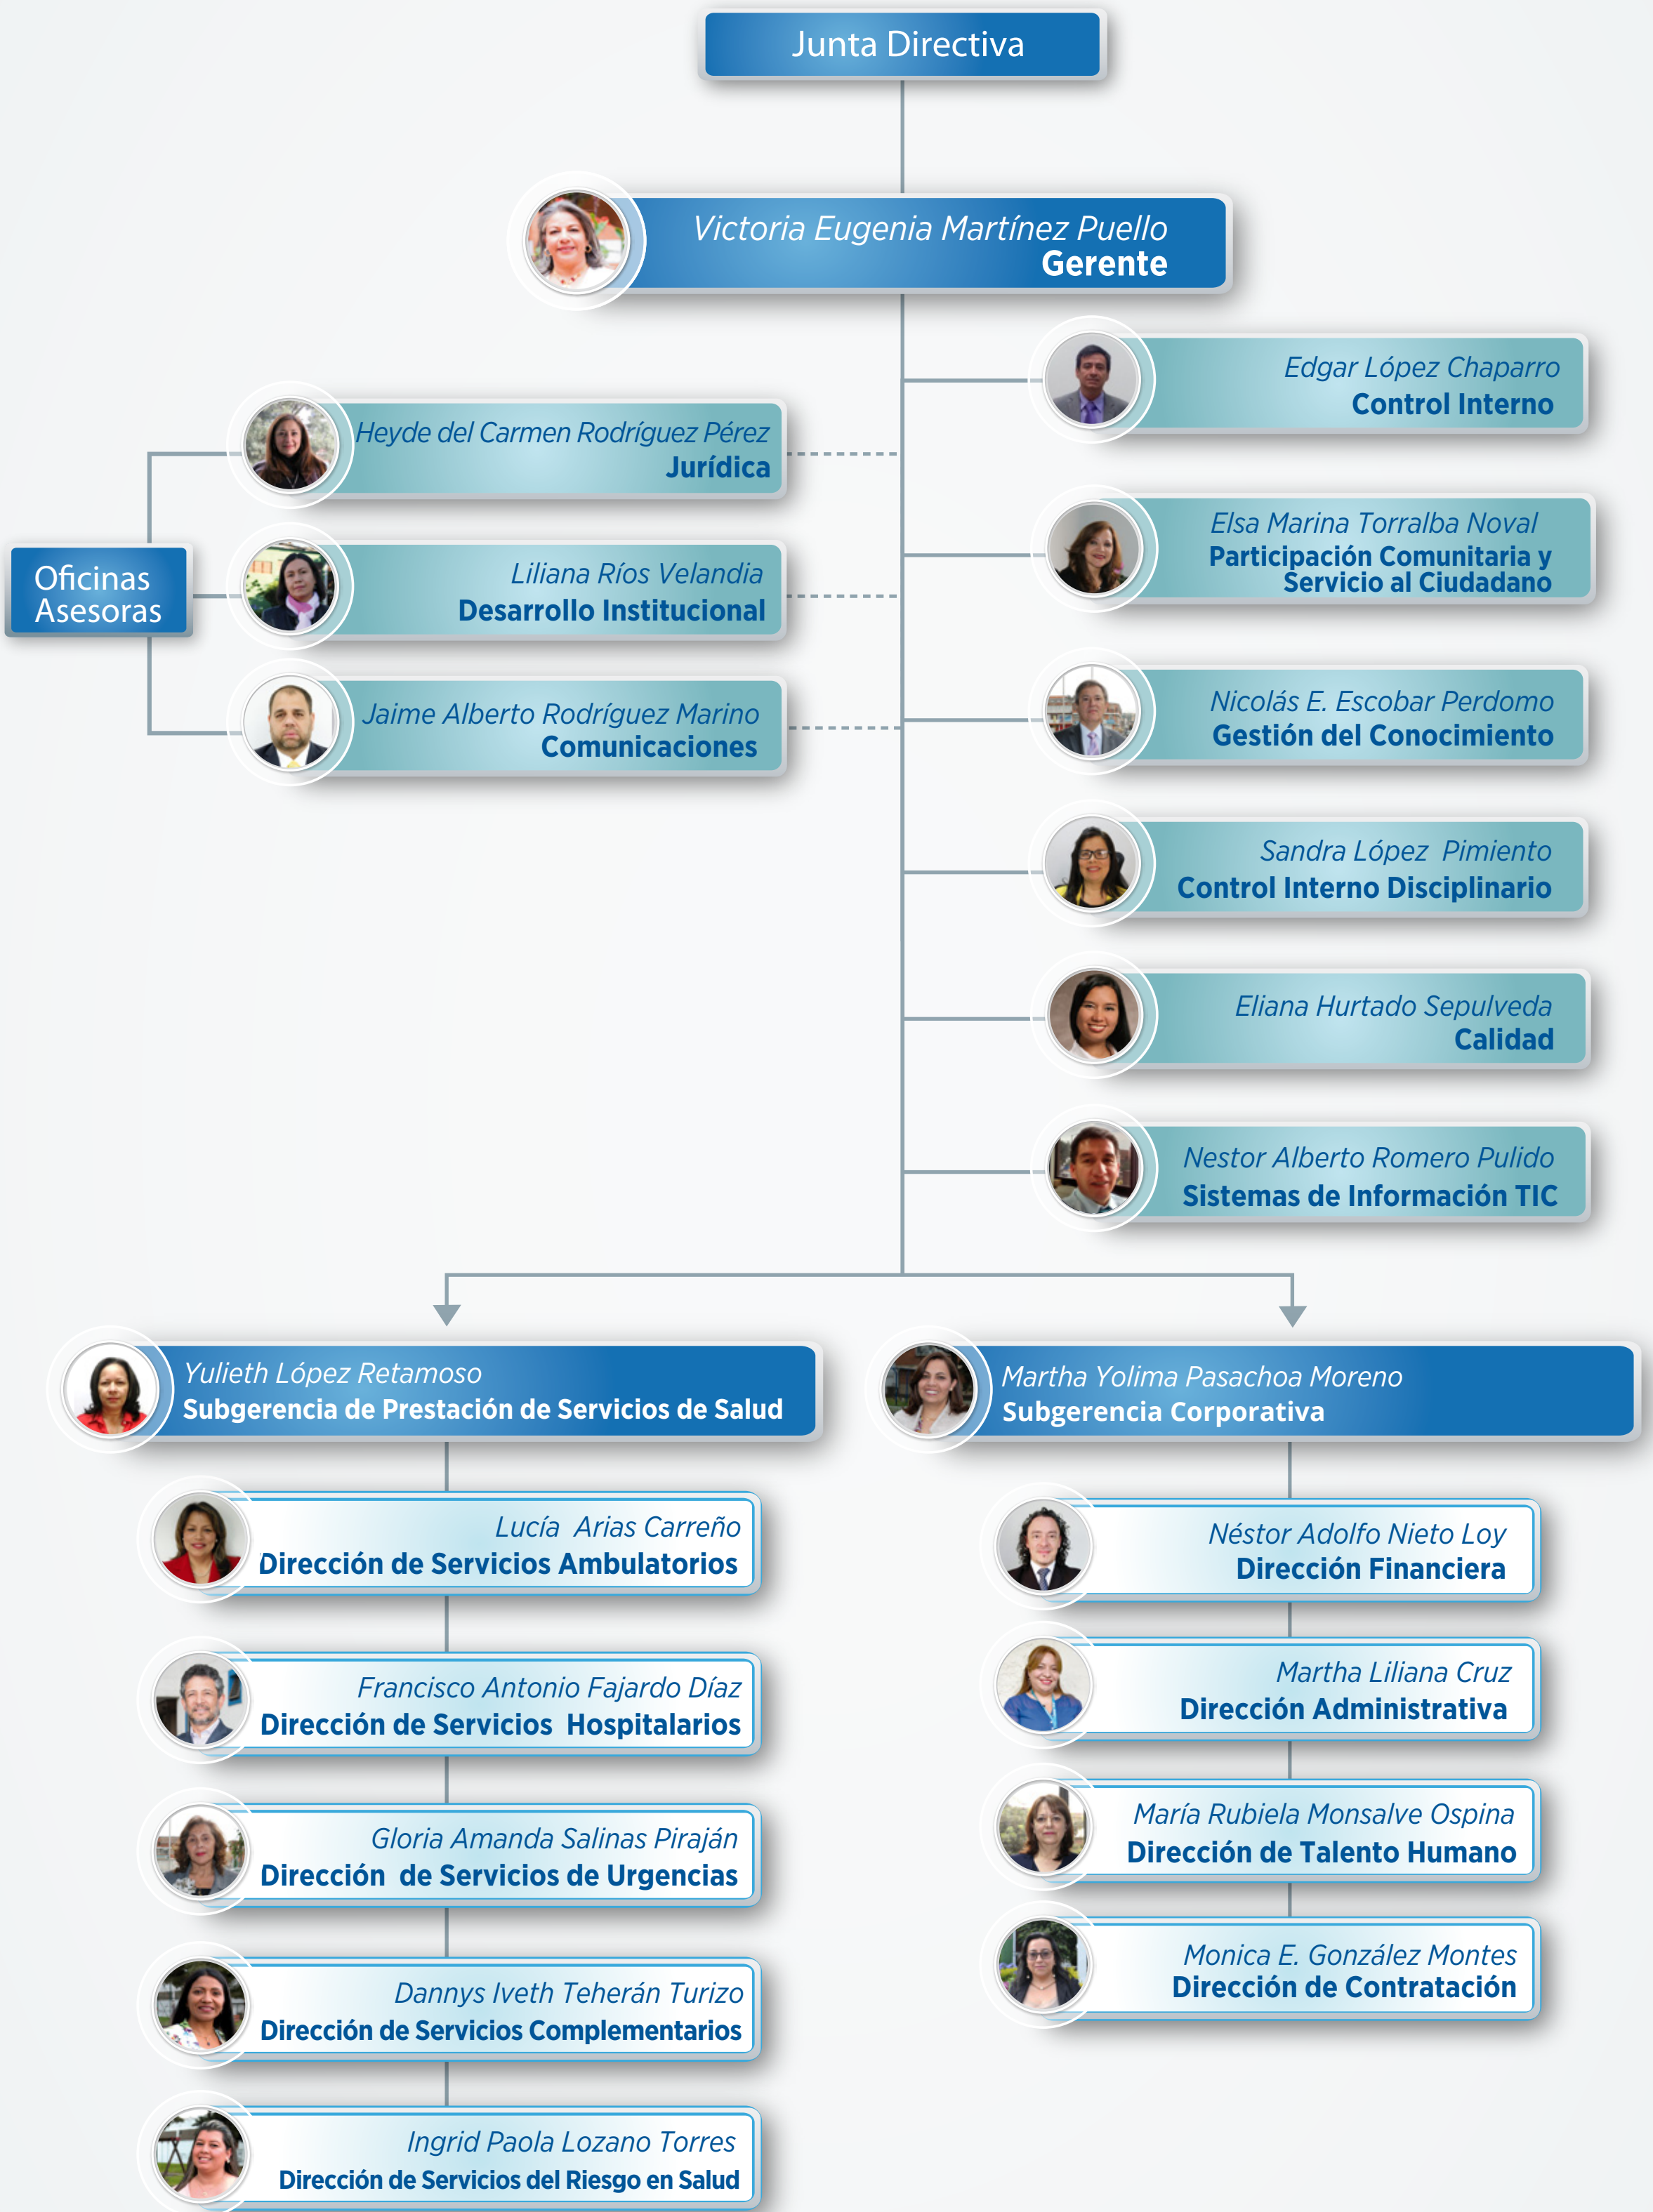

Estructura organizacional

Secretaría de Salud
Subred Integrada de Servicios de Salud
Sur Occidente E.S.E.

ALCALDÍA MAYOR
DE BOGOTÁ D.C.

**BOGOTÁ
MEJOR
PARA TODOS**